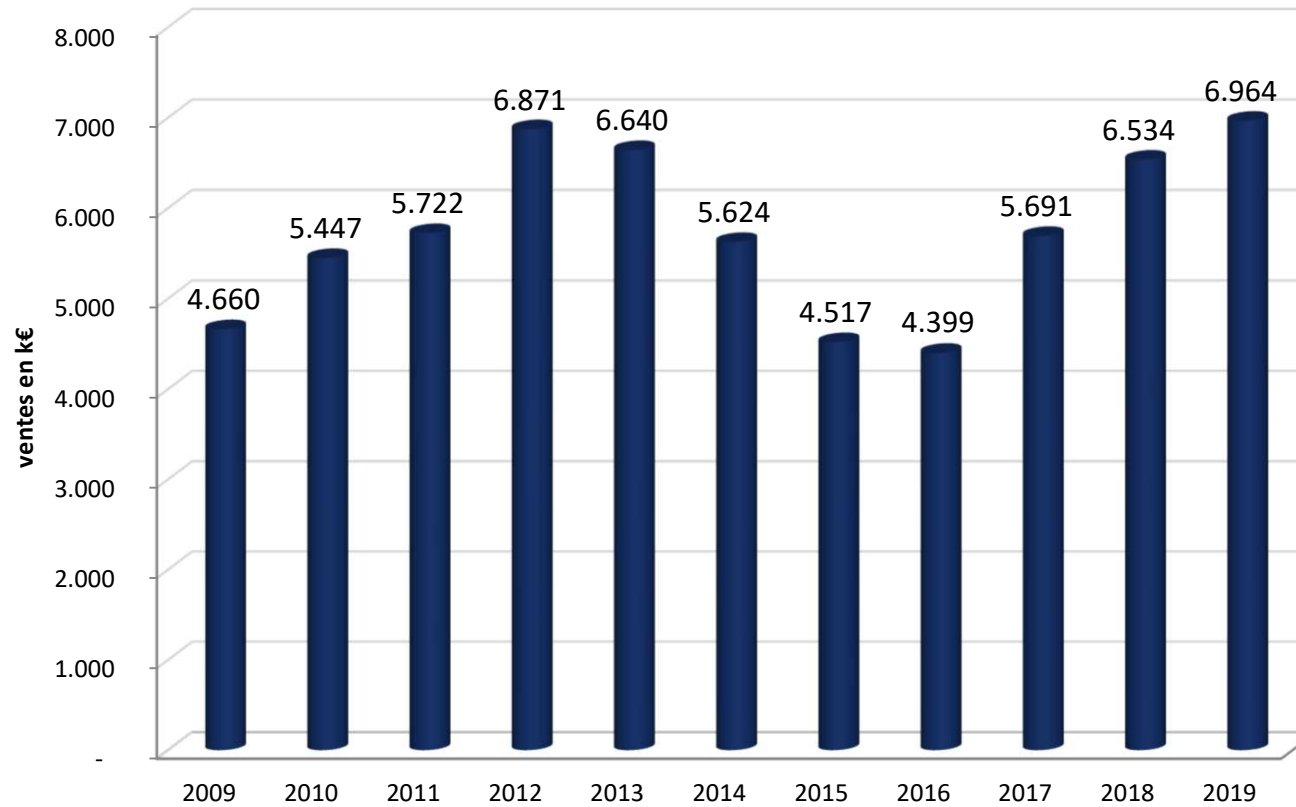

Zone d'exportation

de l'Allemagne vers le monde entier

Chiffre d'affaires

Notre équipe

Rainer Fischer
Directeur général
r.fischer@ime-gmbh.com

Véronique Weisheit
Assistante de direction
v.weisheit@ime-gmbh.com