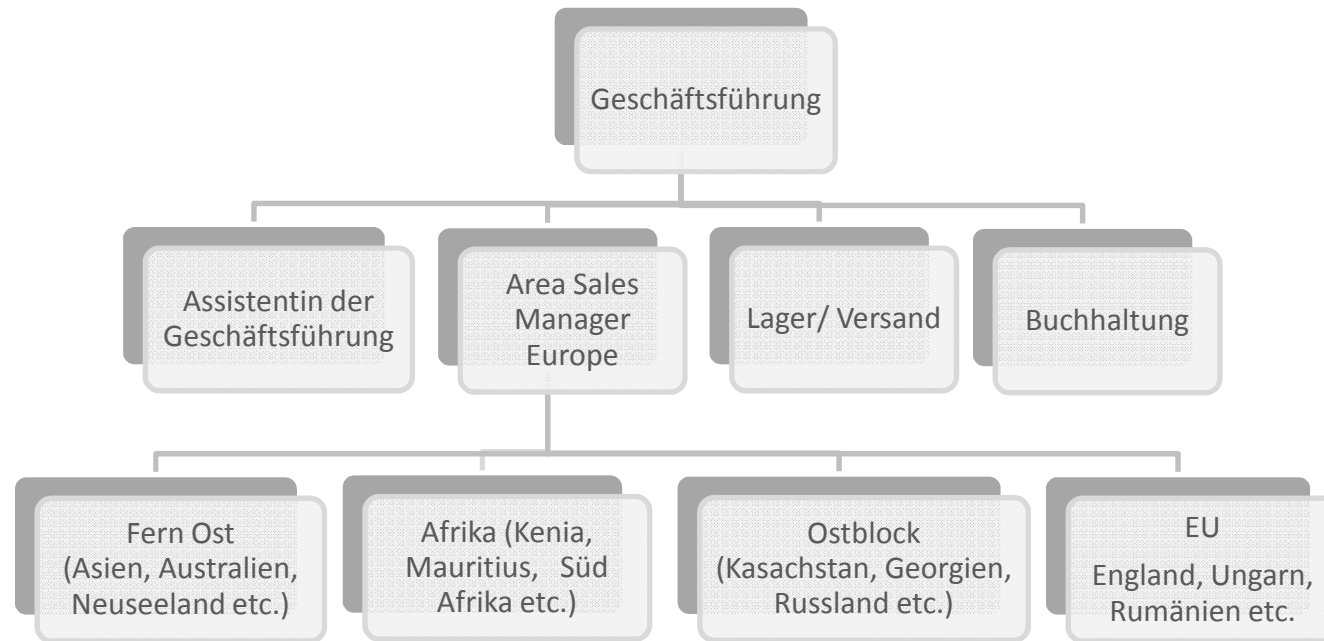

Managementstruktur

IME Industrial Machinery Export GmbH
Hohenheider Strasse 116
D-30900 Wedemark-Berkhof