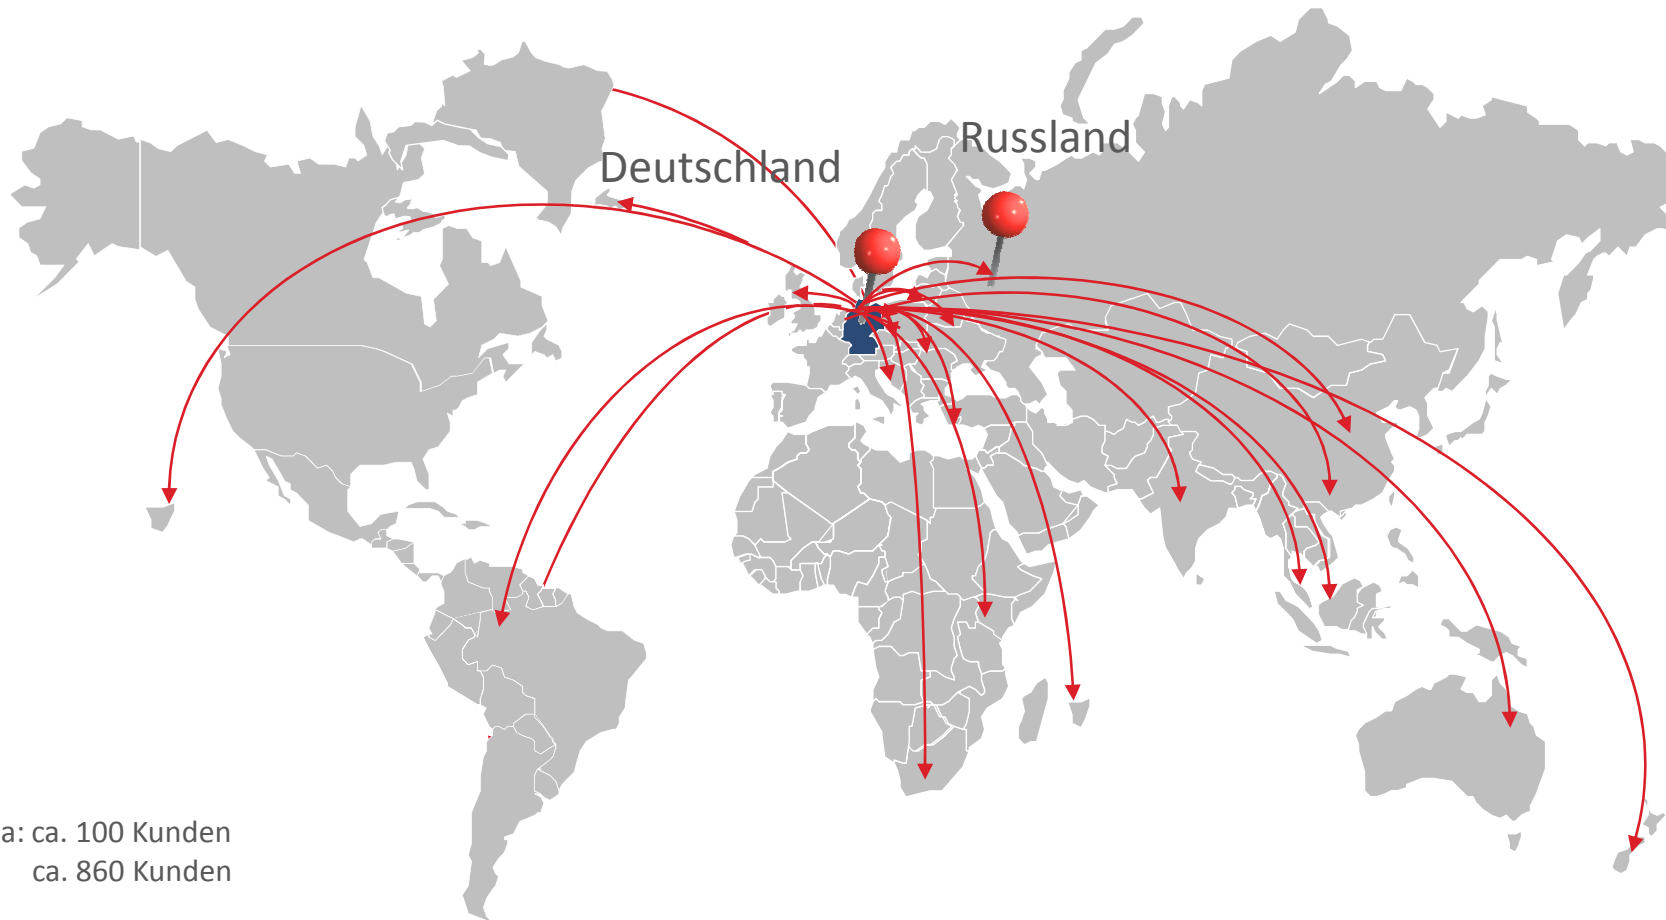

Unternehmenspräsentation

IME Industrial Machinery Export GmbH
Hohenheider Strasse 116
D-30900 Wedemark-Berkhof

Standort

82 Mio. Einwohner
357.021 Fläche km²

Niedersachsen/Hannover

Hervorragende Verkehrsinfrastruktur:

- Hannover – Europa (14 Tgl. Russland)
- Frankfurt - Weltweit
- München – Weltweit
- Berlin -- Weltweit

Hafenanbindung - Container Tiefseehafen:

- Bremen - Weltweit
- Hamburg – Weltweit
- Wilhelmshaven – Weltweit
- Rostock – Ostsee – Russische Föderation

Zahlen

Gründung 1984 – 25. Jähriges Jubiläum 2009

Mitarbeiterzahl 2008 – 9 internationale erfahrene Mitarbeiter

Hersteller ca. 80 – andere ca. 200

Wichtigste Exportmärkte: Brasilien, Türkei, China, Russland und Indien

Wertschöpfungskette

IME Industrial Machinery Export GmbH
 Hohenheider Strasse 116
 D-30900 Wedemark-Berkhof

Exportländer

Europa: ca. 100 Kunden
Rest: ca. 860 Kunden

IME Industrial Machinery Export GmbH
Hohenheider Strasse 116
D-30900 Wedemark-Berkhof