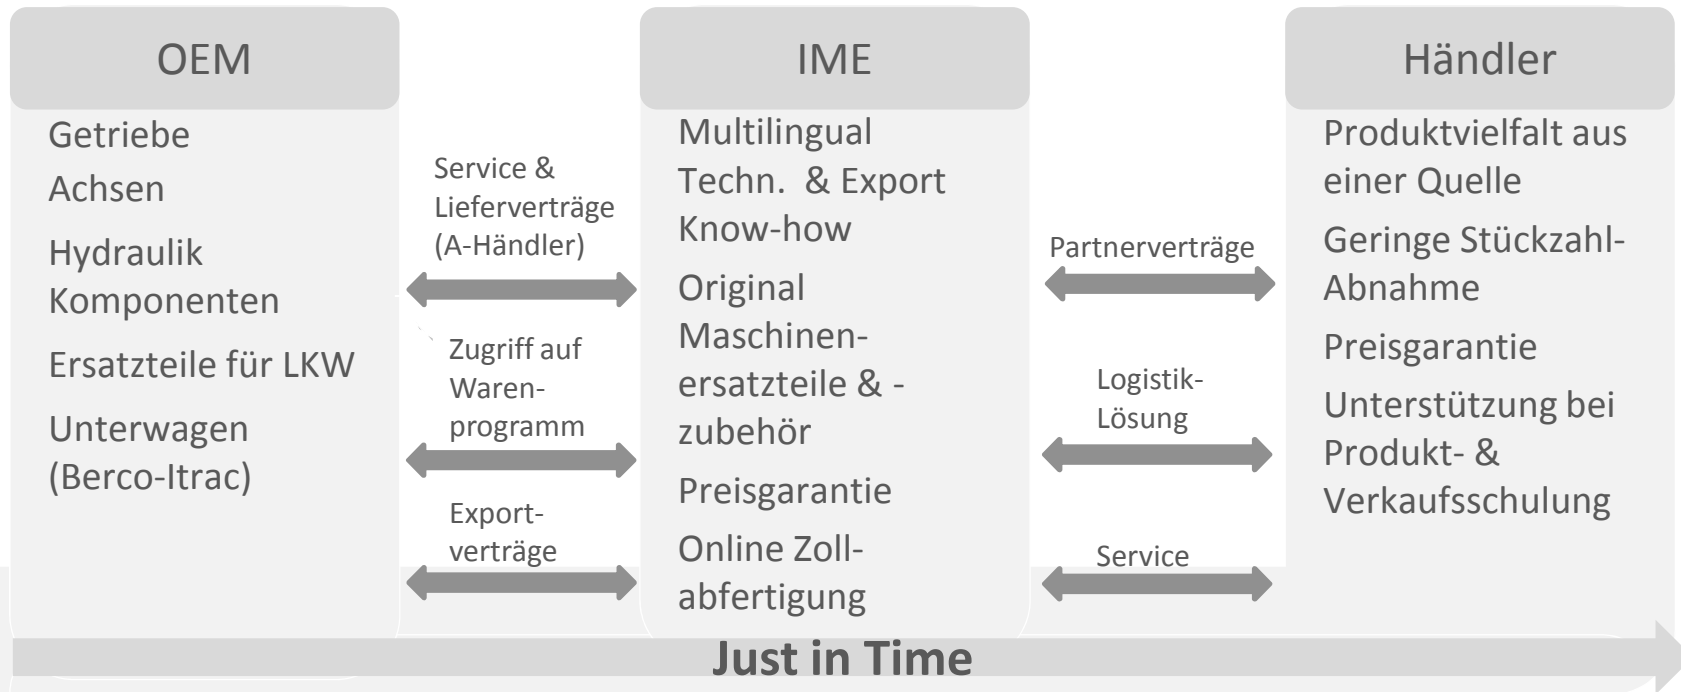

Wertschöpfungskette

IME Industrial Machinery Export GmbH
Hohenheider Strasse 116
D-30900 Wedemark-Berkhof